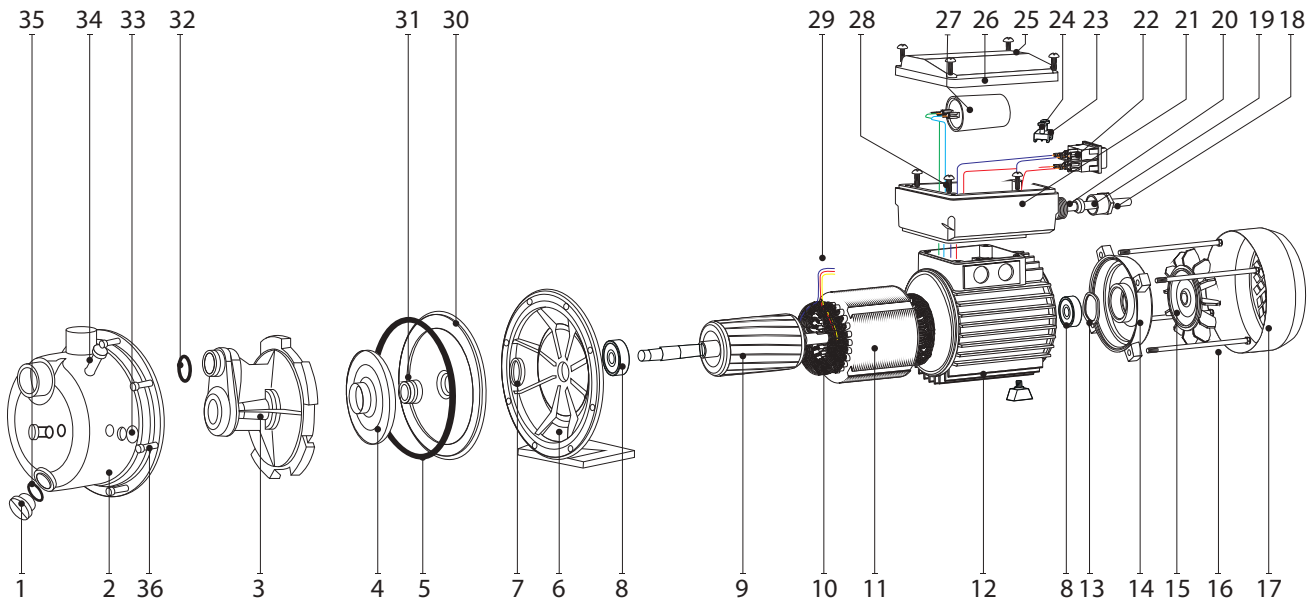

## DESPIECE

### TABLA DE REFACCIONES

POSICIÓN	REFACCIÓN	FIX05E	FIX10E	FIX15E	FIX15E/3230	CÓDIGO
1	TAPÓN DE CEBADO 1/2	✓	✓	✓	✓	FIX-E/TCEBADO1/2
2	CUERPO DE BOMBA	✓	✓	✓	✓	R-FIX-E-CUERBOM-8T
3	DIFUSOR CON INYECTOR	✓				R-FIX05-DIF
			✓			R-FIX10-DIF
				✓	✓	R-FIX15-DIF
4	IMPULSOR	✓				FIX05E/IMPULSOR
			✓			FIX10E/IMPULSOR
				✓		FIX15E/IMPULSOR
					✓	R-FIX15E/3-IMP
5	JUNTA TÓRICA	✓	✓	✓	✓	FIX-E/JUNTOR-CB
6	PIE DE BOMBA	✓		✓	✓	R-FIX05E-PIEBOM-8T
8	BALEROS	✓				FIX05E/BALER
			✓	✓	✓	FIX10E/15E/BALER
11	ESTATOR		✓			FIX10E/ESTATOR
15	VENTILADOR	✓				FIX05E/VENT
16	TIRANTE	✓		✓	✓	FIX10E/15E/VENT
			✓	✓	✓	FIX05E/TIRANTE
17	TAPA DE VENTILADOR	✓				FIX10E/15E/TIRAN
			✓			FIX05E/TVENT
				✓		FIX10E/TVENT
18	CONECTOR SUCCION/DESCARGA	✓	✓	✓	✓	FIX15E/TVENT
21	CAJA DE CONEXIONES	✓	✓	✓	✓	FIX-E/CONECTOR
26	TAPA Y CAJA CONEXIONES 3F				✓	AQ/C/CONEX
22	SWITCH ON/OFF	✓	✓	✓		R-FIX15-3F-KITCC
25	TORNILLO CONEXIÓN	✓	✓	✓	✓	FIX-E/SWITCH
27	CAPACITOR	✓				FIX-E/TOR-C/CONX
			✓			FIX05/CAP16UF
				✓		AQ/CAP25UF
30	SOPORTE PORTA SELLO			✓		AQ/CAP30UF
		✓				FIX05E/SOPORTE
31	SELLO MECÁNICO	✓	✓	✓	✓	FIX10-15E/SOPORTE
32	O-RING TAPÓN DE CEBADO	✓	✓	✓	✓	R-FIX-NSC-SM
33	TAPÓN DE CEBADO 1/4	✓	✓	✓	✓	FIX-E/ORINGTC3/4
36	TORNILLO CUERPO DE BOMBA	✓	✓	✓	✓	FIX-E/TCEBADO1/4
37	TABLILLA PARA CONEXIONES 3F			✓	✓	R-FIX-E-TORN-CB
				✓	✓	R-FIX15-TABCONEX3F